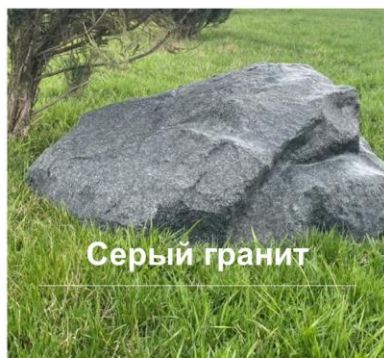

Цветовая гамма искусственных камней