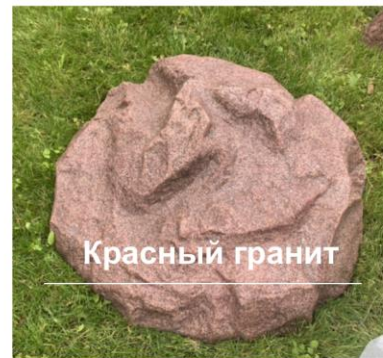

Цветовая гамма искусственных камней