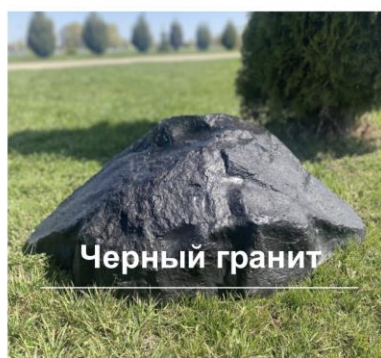

Цветовая гамма искусственных камней