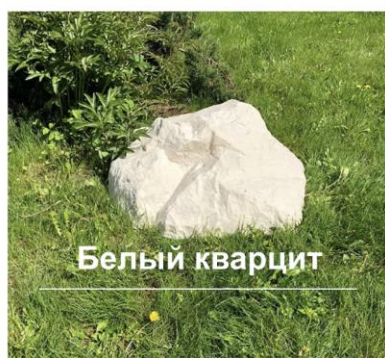

Цветовая гамма искусственных камней